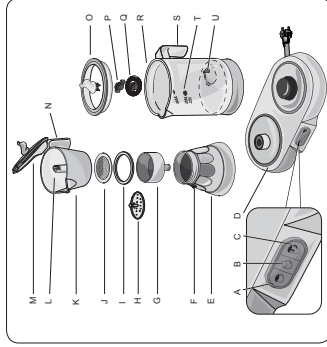

Ariete

		habosítót használjon.
	A habosító vagy a tartály alja szennyezett.	Tisztítsa meg a tartályt és a habosítót.
A készülék szokatlanul zajos.	Nincs elég tej a tartályban.	Húzza ki a konnektorból. Öntsön egy kevés tejet a tartályba, majd indítsa el újra a készüléket. Ne lépje túl a MAX jelzést.
	A habosító nincs megfelelően a helyén.	Húzza ki a konnektorból. Öntse ki a tejet. Tegye a habosítót megfelelően a helyére.
	A fedél nincs megfelelően a tartályon.	Tegye a fedelet megfelelően a tartályra.

Fig. 1